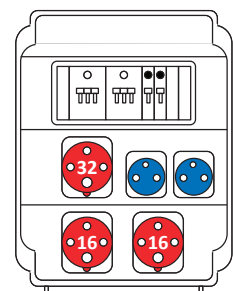

ROS 11/I-23

ROS 11/I-25

ROS 11/I-26

ROS 11/I-41

ROS 11/I-51

ROS 11/I-52

ROS 11/I-53

ROS 11/I-54

ROS 11/I-55

ROS 11/I-56

ROS 11/I-57

ROS 11/I-61

ROS 11/I-62

ROS 11/I-63

ROS 11/I-32/24V

POČET ZÁSUVIEK IP 54				POČET IŠTIČOV				TYP	
	DOMOVÉ	PRIEMYSELNÉ						PREVEDENIE	
24V	250V	400V		C6/1	B16/1	C16/3	C32/3	4 POLOVÉ	5 POLOVÉ
10A	16A	16A	32A					3 P+PE	3 P+N+PE
ROZVODNICE IŠTENÉ									
			4				2	ROS 11/I-41	ROS 11/I-01
	2	1	2		1	1		ROS 11/I-51	ROS 11/I-11
	2	1	2		2	1		ROS 11/I-52	ROS 11/I-12
	2	1	2		2	1	1	ROS 11/I-53	ROS 11/I-13
	2	2	1		1	1		ROS 11/I-54	ROS 11/I-14
	2	2	1		2	1		ROS 11/I-55	ROS 11/I-15
	2	2	1		2	2		ROS 11/I-56	ROS 11/I-16
	2	2	1		2	2	1	ROS 11/I-57	ROS 11/I-17
	4	1	1		2	1		ROS 11/I-61	ROS 11/I-21
	4	1	1		2	1	1	ROS 11/I-62	ROS 11/I-22
	4	1	1		4	1	1	ROS 11/I-63	ROS 11/I-23
	7				3				ROS 11/I-25
	7				7				ROS 11/I-26
1	2	1	1	1	1	1			ROS 11/I-32/24V