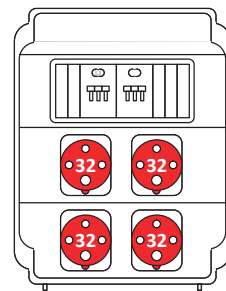

ROS 11/I-23

ROS 11/I-25

ROS 11/I-26

ROS 11/I-41

ROS 11/I-51

ROS 11/I-52

ROS 11/I-53

ROS 11/I-54

ROS 11/I-55

ROS 11/I-56

ROS 11/I-57

ROS 11/I-61

ROS 11/I-62

ROS 11/I-63

ROS 11/I-32/24V

POČET ZÁSUVIEK IP 54				POČET IŠTIČOV				TYP	
	DOMOVÉ	PRIEMYSELNÉ						PREVEDENIE	
24V	250V	400V		C6/1	B16/1	C16/3	C32/3	4 POLOVÉ	5 POLOVÉ
10A	16A	16A	32A					3 P+PE	3 P+N+PE
ROZVODNICE IŠTENÉ									
			4				2	ROS 11/I-41	ROS 11/I-01
	2	1	2		1	1		ROS 11/I-51	ROS 11/I-11
	2	1	2		2	1		ROS 11/I-52	ROS 11/I-12
	2	1	2		2	1	1	ROS 11/I-53	ROS 11/I-13
	2	2	1		1	1		ROS 11/I-54	ROS 11/I-14
	2	2	1		2	1		ROS 11/I-55	ROS 11/I-15
	2	2	1		2	2		ROS 11/I-56	ROS 11/I-16
	2	2	1		2	2	1	ROS 11/I-57	ROS 11/I-17
	4	1	1		2	1		ROS 11/I-61	ROS 11/I-21
	4	1	1		2	1	1	ROS 11/I-62	ROS 11/I-22
	4	1	1		4	1	1	ROS 11/I-63	ROS 11/I-23
	7				3				ROS 11/I-25
	7				7				ROS 11/I-26
1	2	1	1	1	1	1			ROS 11/I-32/24V