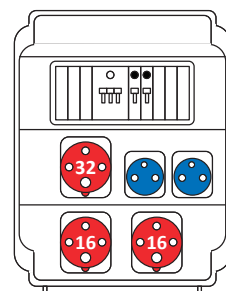

ROS 11/I-23

ROS 11/I-25

ROS 11/I-26

ROS 11/I-41

ROS 11/I-51

ROS 11/I-52

ROS 11/I-53

ROS 11/I-54

ROS 11/I-55

ROS 11/I-56

ROS 11/I-57

ROS 11/I-61

ROS 11/I-62

ROS 11/I-63

ROS 11/I-32/24V

POČET ZÁSUVIEK IP 54				POČET IŠTIČOV				TYP	
	DOMOVÉ	PRIEMYSELNÉ						PREVEDENIE	
24V	250V	400V		C6/1	B16/1	C16/3	C32/3	4 POLOVÉ	5 POLOVÉ
10A	16A	16A	32A					3 P+PE	3 P+N+PE
ROZVODNICE IŠTENÉ									
			4				2	ROS 11/I-41	ROS 11/I-01
	2	1	2		1	1		ROS 11/I-51	ROS 11/I-11
	2	1	2		2	1		ROS 11/I-52	ROS 11/I-12
	2	1	2		2	1	1	ROS 11/I-53	ROS 11/I-13
	2	2	1		1	1		ROS 11/I-54	ROS 11/I-14
	2	2	1		2	1		ROS 11/I-55	ROS 11/I-15
	2	2	1		2	2		ROS 11/I-56	ROS 11/I-16
	2	2	1		2	2	1	ROS 11/I-57	ROS 11/I-17
	4	1	1		2	1		ROS 11/I-61	ROS 11/I-21
	4	1	1		2	1	1	ROS 11/I-62	ROS 11/I-22
	4	1	1		4	1	1	ROS 11/I-63	ROS 11/I-23
	7				3				ROS 11/I-25
	7				7				ROS 11/I-26
1	2	1	1	1	1	1			ROS 11/I-32/24V