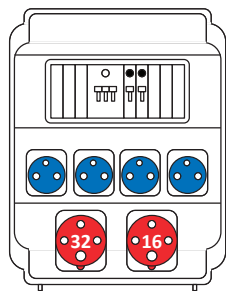

ROS 11/I-23

ROS 11/I-25

ROS 11/I-26

ROS 11/I-41

ROS 11/I-51

ROS 11/I-52

ROS 11/I-53

ROS 11/I-54

ROS 11/I-55

ROS 11/I-56

ROS 11/I-57

ROS 11/I-61

ROS 11/I-62

ROS 11/I-63

ROS 11/I-32/24V

POČET ZÁSUVIEK IP 54				POČET IŠTIČOV				TYP	
	DOMOVÉ	PRIEMYSELNÉ						PREVEDENIE	
24V	250V	400V		C6/1	B16/1	C16/3	C32/3	4 POLOVÉ	5 POLOVÉ
10A	16A	16A	32A					3 P+PE	3 P+N+PE
ROZVODNICE IŠTENÉ									
			4				2	ROS 11/I-41	ROS 11/I-01
	2	1	2		1	1		ROS 11/I-51	ROS 11/I-11
	2	1	2		2	1		ROS 11/I-52	ROS 11/I-12
	2	1	2		2	1	1	ROS 11/I-53	ROS 11/I-13
	2	2	1		1	1		ROS 11/I-54	ROS 11/I-14
	2	2	1		2	1		ROS 11/I-55	ROS 11/I-15
	2	2	1		2	2		ROS 11/I-56	ROS 11/I-16
	2	2	1		2	2	1	ROS 11/I-57	ROS 11/I-17
	4	1	1		2	1		ROS 11/I-61	ROS 11/I-21
	4	1	1		2	1	1	ROS 11/I-62	ROS 11/I-22
	4	1	1		4	1	1	ROS 11/I-63	ROS 11/I-23
	7				3				ROS 11/I-25
	7				7				ROS 11/I-26
1	2	1	1	1	1	1			ROS 11/I-32/24V

Podľa požiadavky užívateľa je možné dodať akékoľvek ďalšie prípustné kombinácie.