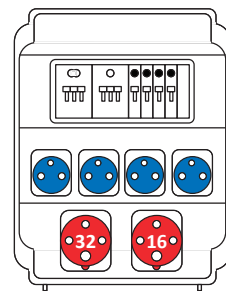

ROS 11/I-23

ROS 11/I-25

ROS 11/I-26

ROS 11/I-41

ROS 11/I-51

ROS 11/I-52

ROS 11/I-53

ROS 11/I-54

ROS 11/I-55

ROS 11/I-56

ROS 11/I-57

ROS 11/I-61

ROS 11/I-62

ROS 11/I-63

ROS 11/I-32/24V

POČET ZÁSUVIEK IP 54				POČET IŠTIČOV				TYP	
	DOMOVÉ	PRIEMYSELNÉ						PREVEDENIE	
24V	250V	400V		C6/1	B16/1	C16/3	C32/3	4 POLOVÉ	5 POLOVÉ
10A	16A	16A	32A					3 P+PE	3 P+N+PE
ROZVODNICE IŠTENÉ									
			4				2	ROS 11/I-41	ROS 11/I-01
	2	1	2		1	1		ROS 11/I-51	ROS 11/I-11
	2	1	2		2	1		ROS 11/I-52	ROS 11/I-12
	2	1	2		2	1	1	ROS 11/I-53	ROS 11/I-13
	2	2	1		1	1		ROS 11/I-54	ROS 11/I-14
	2	2	1		2	1		ROS 11/I-55	ROS 11/I-15
	2	2	1		2	2		ROS 11/I-56	ROS 11/I-16
	2	2	1		2	2	1	ROS 11/I-57	ROS 11/I-17
	4	1	1		2	1		ROS 11/I-61	ROS 11/I-21
	4	1	1		2	1	1	ROS 11/I-62	ROS 11/I-22
	4	1	1		4	1	1	ROS 11/I-63	ROS 11/I-23
	7				3				ROS 11/I-25
	7				7				ROS 11/I-26
1	2	1	1	1	1	1			ROS 11/I-32/24V

Podľa požiadavky užívateľa je možné dodať akékoľvek ďalšie prípustné kombinácie.