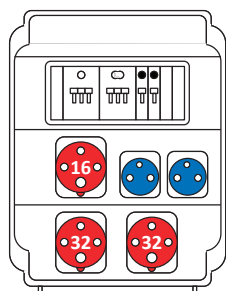

ROS 11/I-23

ROS 11/I-25

ROS 11/I-26

ROS 11/I-41

ROS 11/I-51

ROS 11/I-52

ROS 11/I-53

ROS 11/I-54

ROS 11/I-55

ROS 11/I-56

ROS 11/I-57

ROS 11/I-61

ROS 11/I-62

ROS 11/I-63

ROS 11/I-32/24V

POČET ZÁSUVIEK IP 54				POČET IŠTIČOV				TYP	
	DOMOVÉ	PRIEMYSELNÉ						PREVEDENIE	
24V	250V	400V		C6/1	B16/1	C16/3	C32/3	4 POLOVÉ	5 POLOVÉ
10A	16A	16A	32A					3 P+PE	3 P+N+PE
ROZVODNICE IŠTENÉ									
			4				2	ROS 11/I-41	ROS 11/I-01
	2	1	2		1	1		ROS 11/I-51	ROS 11/I-11
	2	1	2		2	1		ROS 11/I-52	ROS 11/I-12
	2	1	2		2	1	1	ROS 11/I-53	ROS 11/I-13
	2	2	1		1	1		ROS 11/I-54	ROS 11/I-14
	2	2	1		2	1		ROS 11/I-55	ROS 11/I-15
	2	2	1		2	2		ROS 11/I-56	ROS 11/I-16
	2	2	1		2	2	1	ROS 11/I-57	ROS 11/I-17
	4	1	1		2	1		ROS 11/I-61	ROS 11/I-21
	4	1	1		2	1	1	ROS 11/I-62	ROS 11/I-22
	4	1	1		4	1	1	ROS 11/I-63	ROS 11/I-23
	7				3				ROS 11/I-25
	7				7				ROS 11/I-26
1	2	1	1	1	1	1			ROS 11/I-32/24V