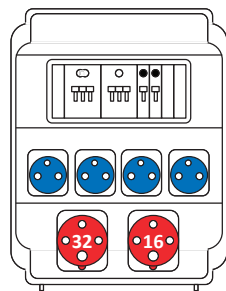

ROS 11/I-23

ROS 11/I-25

ROS 11/I-26

ROS 11/I-41

ROS 11/I-51

ROS 11/I-52

ROS 11/I-53

ROS 11/I-54

ROS 11/I-55

ROS 11/I-56

ROS 11/I-57

ROS 11/I-61

ROS 11/I-62

ROS 11/I-63

ROS 11/I-32/24V

POČET ZÁSUVIEK IP 54				POČET IŠTIČOV				TYP	
	DOMOVÉ	PRIEMYSELNÉ						PREVEDENIE	
24V	250V	400V		C6/1	B16/1	C16/3	C32/3	4 POLOVÉ	5 POLOVÉ
10A	16A	16A	32A					3 P+PE	3 P+N+PE
ROZVODNICE IŠTENÉ									
			4				2	ROS 11/I-41	ROS 11/I-01
	2	1	2		1	1		ROS 11/I-51	ROS 11/I-11
	2	1	2		2	1		ROS 11/I-52	ROS 11/I-12
	2	1	2		2	1	1	ROS 11/I-53	ROS 11/I-13
	2	2	1		1	1		ROS 11/I-54	ROS 11/I-14
	2	2	1		2	1		ROS 11/I-55	ROS 11/I-15
	2	2	1		2	2		ROS 11/I-56	ROS 11/I-16
	2	2	1		2	2	1	ROS 11/I-57	ROS 11/I-17
	4	1	1		2	1		ROS 11/I-61	ROS 11/I-21
	4	1	1		2	1	1	ROS 11/I-62	ROS 11/I-22
	4	1	1		4	1	1	ROS 11/I-63	ROS 11/I-23
	7				3				ROS 11/I-25
	7				7				ROS 11/I-26
1	2	1	1	1	1	1			ROS 11/I-32/24V

Podľa požiadavky užívateľa je možné dodať akékoľvek ďalšie prípustné kombinácie.