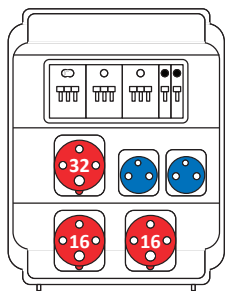

ROS 11/I-23

ROS 11/I-25

ROS 11/I-26

ROS 11/I-41

ROS 11/I-51

ROS 11/I-52

ROS 11/I-53

ROS 11/I-54

ROS 11/I-55

ROS 11/I-56

ROS 11/I-57

ROS 11/I-61

ROS 11/I-62

ROS 11/I-63

ROS 11/I-32/24V

POČET ZÁSUVIEK IP 54				POČET IŠTIČOV				TYP	
	DOMOVÉ	PRIEMYSELNÉ						PREVEDENIE	
24V	250V	400V		C6/1	B16/1	C16/3	C32/3	4 POLOVÉ	5 POLOVÉ
10A	16A	16A	32A					3 P+PE	3 P+N+PE
ROZVODNICE IŠTENÉ									
			4				2	ROS 11/I-41	ROS 11/I-01
	2	1	2		1	1		ROS 11/I-51	ROS 11/I-11
	2	1	2		2	1		ROS 11/I-52	ROS 11/I-12
	2	1	2		2	1	1	ROS 11/I-53	ROS 11/I-13
	2	2	1		1	1		ROS 11/I-54	ROS 11/I-14
	2	2	1		2	1		ROS 11/I-55	ROS 11/I-15
	2	2	1		2	2		ROS 11/I-56	ROS 11/I-16
	2	2	1		2	2	1	ROS 11/I-57	ROS 11/I-17
	4	1	1		2	1		ROS 11/I-61	ROS 11/I-21
	4	1	1		2	1	1	ROS 11/I-62	ROS 11/I-22
	4	1	1		4	1	1	ROS 11/I-63	ROS 11/I-23
	7				3				ROS 11/I-25
	7				7				ROS 11/I-26
1	2	1	1	1	1	1			ROS 11/I-32/24V