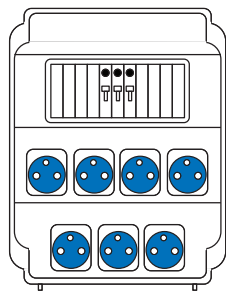

ROS 11/I-23

ROS 11/I-25

ROS 11/I-26

ROS 11/I-41

ROS 11/I-51

ROS 11/I-52

ROS 11/I-53

ROS 11/I-54

ROS 11/I-55

ROS 11/I-56

ROS 11/I-57

ROS 11/I-61

ROS 11/I-62

ROS 11/I-63

ROS 11/I-32/24V

POČET ZÁSUVIEK IP 54				POČET IŠTIČOV				TYP	
	DOMOVÉ	PRIEMYSELNÉ						PREVEDENIE	
24V	250V	400V		C6/1	B16/1	C16/3	C32/3	4 POLOVÉ	5 POLOVÉ
10A	16A	16A	32A					3 P+PE	3 P+N+PE
ROZVODNICE IŠTENÉ									
			4				2	ROS 11/I-41	ROS 11/I-01
	2	1	2		1	1		ROS 11/I-51	ROS 11/I-11
	2	1	2		2	1		ROS 11/I-52	ROS 11/I-12
	2	1	2		2	1	1	ROS 11/I-53	ROS 11/I-13
	2	2	1		1	1		ROS 11/I-54	ROS 11/I-14
	2	2	1		2	1		ROS 11/I-55	ROS 11/I-15
	2	2	1		2	2		ROS 11/I-56	ROS 11/I-16
	2	2	1		2	2	1	ROS 11/I-57	ROS 11/I-17
	4	1	1		2	1		ROS 11/I-61	ROS 11/I-21
	4	1	1		2	1	1	ROS 11/I-62	ROS 11/I-22
	4	1	1		4	1	1	ROS 11/I-63	ROS 11/I-23
	7				3				ROS 11/I-25
	7				7				ROS 11/I-26
1	2	1	1	1	1	1			ROS 11/I-32/24V