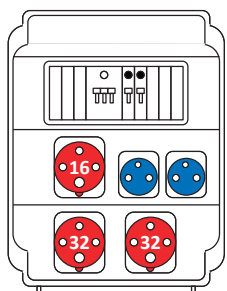

ROS 11/I-23

ROS 11/I-25

ROS 11/I-26

ROS 11/I-41

ROS 11/I-51

ROS 11/I-52

ROS 11/I-53

ROS 11/I-54

ROS 11/I-55

ROS 11/I-56

ROS 11/I-57

ROS 11/I-61

ROS 11/I-62

ROS 11/I-63

ROS 11/I-32/24V

POČET ZÁSUVIEK IP 54				POČET IŠTIČOV				TYP	
	DOMOVÉ	PRIEMYSELNÉ						PREVEDENIE	
24V	250V	400V		C6/1	B16/1	C16/3	C32/3	4 POLOVÉ	5 POLOVÉ
10A	16A	16A	32A					3 P+PE	3 P+N+PE
ROZVODNICE IŠTENÉ									
			4				2	ROS 11/I-41	ROS 11/I-01
	2	1	2		1	1		ROS 11/I-51	ROS 11/I-11
	2	1	2		2	1		ROS 11/I-52	ROS 11/I-12
	2	1	2		2	1	1	ROS 11/I-53	ROS 11/I-13
	2	2	1		1	1		ROS 11/I-54	ROS 11/I-14
	2	2	1		2	1		ROS 11/I-55	ROS 11/I-15
	2	2	1		2	2		ROS 11/I-56	ROS 11/I-16
	2	2	1		2	2	1	ROS 11/I-57	ROS 11/I-17
	4	1	1		2	1		ROS 11/I-61	ROS 11/I-21
	4	1	1		2	1	1	ROS 11/I-62	ROS 11/I-22
	4	1	1		4	1	1	ROS 11/I-63	ROS 11/I-23
	7				3				ROS 11/I-25
	7				7				ROS 11/I-26
1	2	1	1	1	1	1			ROS 11/I-32/24V