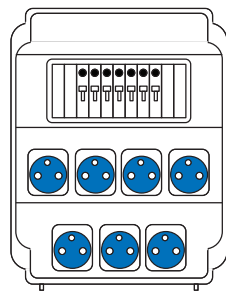

ROS 11/I-23

ROS 11/I-25

ROS 11/I-26

ROS 11/I-41

ROS 11/I-51

ROS 11/I-52

ROS 11/I-53

ROS 11/I-54

ROS 11/I-55

ROS 11/I-56

ROS 11/I-57

ROS 11/I-61

ROS 11/I-62

ROS 11/I-63

ROS 11/I-32/24V

POČET ZÁSUVIEK IP 54				POČET IŠTIČOV				TYP	
	DOMOVÉ	PRIEMYSELNÉ						PREVEDENIE	
24V	250V	400V		C6/1	B16/1	C16/3	C32/3	4 POLOVÉ	5 POLOVÉ
10A	16A	16A	32A					3 P+PE	3 P+N+PE
ROZVODNICE IŠTENÉ									
			4				2	ROS 11/I-41	ROS 11/I-01
	2	1	2		1	1		ROS 11/I-51	ROS 11/I-11
	2	1	2		2	1		ROS 11/I-52	ROS 11/I-12
	2	1	2		2	1	1	ROS 11/I-53	ROS 11/I-13
	2	2	1		1	1		ROS 11/I-54	ROS 11/I-14
	2	2	1		2	1		ROS 11/I-55	ROS 11/I-15
	2	2	1		2	2		ROS 11/I-56	ROS 11/I-16
	2	2	1		2	2	1	ROS 11/I-57	ROS 11/I-17
	4	1	1		2	1		ROS 11/I-61	ROS 11/I-21
	4	1	1		2	1	1	ROS 11/I-62	ROS 11/I-22
	4	1	1		4	1	1	ROS 11/I-63	ROS 11/I-23
	7				3				ROS 11/I-25
	7				7				ROS 11/I-26
1	2	1	1	1	1	1			ROS 11/I-32/24V