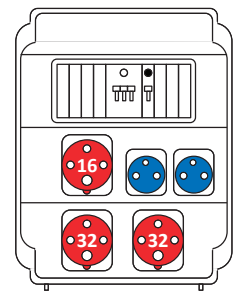

ROS 11/I-23

ROS 11/I-25

ROS 11/I-26

ROS 11/I-41

ROS 11/I-51

ROS 11/I-52

ROS 11/I-53

ROS 11/I-54

ROS 11/I-55

ROS 11/I-56

ROS 11/I-57

ROS 11/I-61

ROS 11/I-62

ROS 11/I-63

ROS 11/I-32/24V

POČET ZÁSUVIEK IP 54				POČET IŠTIČOV				TYP	
	DOMOVÉ	PRIEMYSELNÉ						PREVEDENIE	
24V	250V	400V		C6/1	B16/1	C16/3	C32/3	4 POLOVÉ	5 POLOVÉ
10A	16A	16A	32A					3 P+PE	3 P+N+PE
ROZVODNICE IŠTENÉ									
			4				2	ROS 11/I-41	ROS 11/I-01
	2	1	2		1	1		ROS 11/I-51	ROS 11/I-11
	2	1	2		2	1		ROS 11/I-52	ROS 11/I-12
	2	1	2		2	1	1	ROS 11/I-53	ROS 11/I-13
	2	2	1		1	1		ROS 11/I-54	ROS 11/I-14
	2	2	1		2	1		ROS 11/I-55	ROS 11/I-15
	2	2	1		2	2		ROS 11/I-56	ROS 11/I-16
	2	2	1		2	2	1	ROS 11/I-57	ROS 11/I-17
	4	1	1		2	1		ROS 11/I-61	ROS 11/I-21
	4	1	1		2	1	1	ROS 11/I-62	ROS 11/I-22
	4	1	1		4	1	1	ROS 11/I-63	ROS 11/I-23
	7				3				ROS 11/I-25
	7				7				ROS 11/I-26
1	2	1	1	1	1	1			ROS 11/I-32/24V