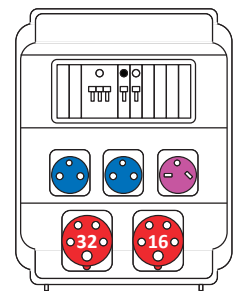

ROS 11/I-23

ROS 11/I-25

ROS 11/I-26

ROS 11/I-41

ROS 11/I-51

ROS 11/I-52

ROS 11/I-53

ROS 11/I-54

ROS 11/I-55

ROS 11/I-56

ROS 11/I-57

ROS 11/I-61

ROS 11/I-62

ROS 11/I-63

ROS 11/I-32/24V

POČET ZÁSUVIEK IP 54				POČET IŠTIČOV				TYP	
	DOMOVÉ	PRIEMYSELNÉ						PREVEDENIE	
24V	250V	400V		C6/1	B16/1	C16/3	C32/3	4 POLOVÉ	5 POLOVÉ
10A	16A	16A	32A					3 P+PE	3 P+N+PE
ROZVODNICE IŠTENÉ									
			4				2	ROS 11/I-41	ROS 11/I-01
	2	1	2		1	1		ROS 11/I-51	ROS 11/I-11
	2	1	2		2	1		ROS 11/I-52	ROS 11/I-12
	2	1	2		2	1	1	ROS 11/I-53	ROS 11/I-13
	2	2	1		1	1		ROS 11/I-54	ROS 11/I-14
	2	2	1		2	1		ROS 11/I-55	ROS 11/I-15
	2	2	1		2	2		ROS 11/I-56	ROS 11/I-16
	2	2	1		2	2	1	ROS 11/I-57	ROS 11/I-17
	4	1	1		2	1		ROS 11/I-61	ROS 11/I-21
	4	1	1		2	1	1	ROS 11/I-62	ROS 11/I-22
	4	1	1		4	1	1	ROS 11/I-63	ROS 11/I-23
	7				3				ROS 11/I-25
	7				7				ROS 11/I-26
1	2	1	1	1	1	1			ROS 11/I-32/24V

Podľa požiadavky užívateľa je možné dodať akékoľvek ďalšie prípustné kombinácie.