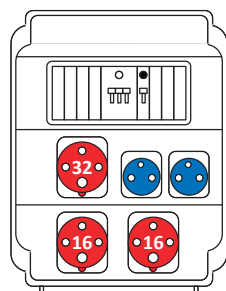

ROS 11/I-23

ROS 11/I-25

ROS 11/I-26

ROS 11/I-41

ROS 11/I-51

ROS 11/I-52

ROS 11/I-53

ROS 11/I-54

ROS 11/I-55

ROS 11/I-56

ROS 11/I-57

ROS 11/I-61

ROS 11/I-62

ROS 11/I-63

ROS 11/I-32/24V

POČET ZÁSUVIEK IP 54				POČET IŠTIČOV				TYP	
	DOMOVÉ	PRIEMYSELNÉ						PREVEDENIE	
24V	250V	400V		C6/1	B16/1	C16/3	C32/3	4 POLOVÉ	5 POLOVÉ
10A	16A	16A	32A					3 P+PE	3 P+N+PE
ROZVODNICE IŠTENÉ									
			4				2	ROS 11/I-41	ROS 11/I-01
	2	1	2		1	1		ROS 11/I-51	ROS 11/I-11
	2	1	2		2	1		ROS 11/I-52	ROS 11/I-12
	2	1	2		2	1	1	ROS 11/I-53	ROS 11/I-13
	2	2	1		1	1		ROS 11/I-54	ROS 11/I-14
	2	2	1		2	1		ROS 11/I-55	ROS 11/I-15
	2	2	1		2	2		ROS 11/I-56	ROS 11/I-16
	2	2	1		2	2	1	ROS 11/I-57	ROS 11/I-17
	4	1	1		2	1		ROS 11/I-61	ROS 11/I-21
	4	1	1		2	1	1	ROS 11/I-62	ROS 11/I-22
	4	1	1		4	1	1	ROS 11/I-63	ROS 11/I-23
	7				3				ROS 11/I-25
	7				7				ROS 11/I-26
1	2	1	1	1	1	1			ROS 11/I-32/24V